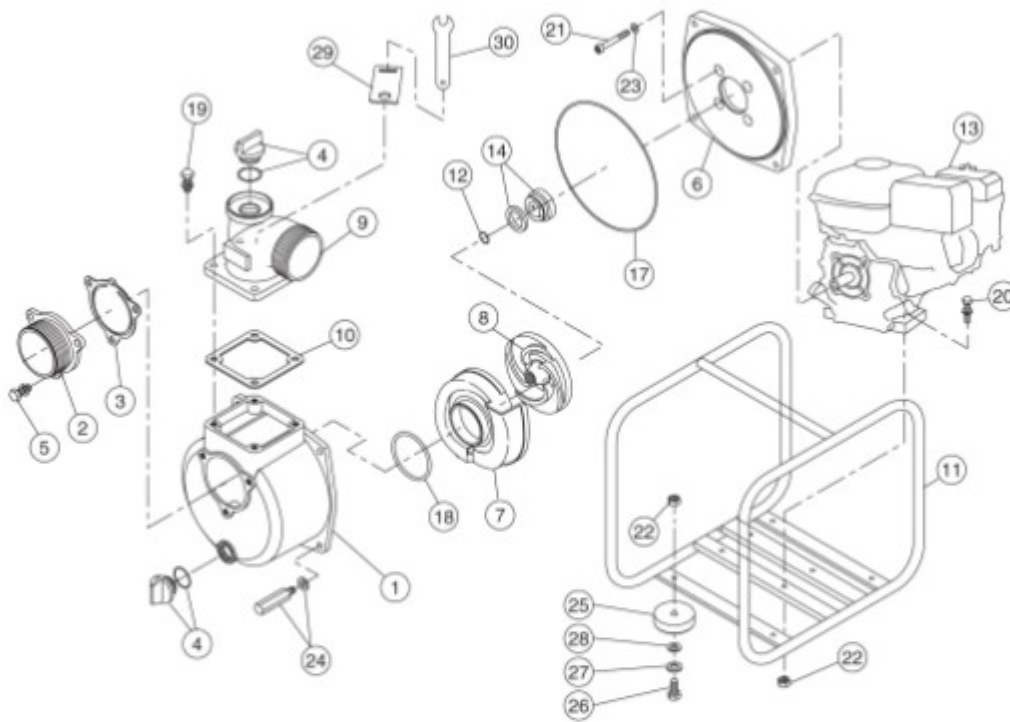

STH-50X Parts List

REF NO.	PART NO.	DESCRIPTION	QTY.
01	0112578	PUMP CASING	1
02	0112822	SUCTION FLANGE	1
03	0112665	CHECK VALVE	1
04	0118078	20A PLUG SET	1
05	743119045	M8*20 HEX BOLT 1pc	3
06	0114027	FLANGE BRACKET*	1
07	0115169	VOLUTE	1
08	0115168	IMPELLER	1
09	0115227	DELIVERY FLANGE*	1
10	0110541	DEL FLANGE GASKET	1
11	0117220	SEH-50 T FRAME	1
12	0110466	ADJUSTING WASHER 1pc	3
14	0115159	MECHANICAL SEAL	1
17	0115014	ORING	1

REF NO.	PART NO.	DESCRIPTION	QTY.
19	743119047	BOLT (M8 x M25) 1pc	4
20	743119051	M8*35 HEX BOLT 1pc	4
21	734532076	M8*60 SOCKET BOLT 1pc	4
22	827419008	M8 NUT 1pc	8
23	854255008	M8 SEAL WASHER 1pc	4
24	0115115	LONG BOLT	4
25	0110515	RUBBER MOUNT	4
26	735719148	M8*20 HEX BOLT 1pc	4
27	843822008	M8 SPRING WASHER 1pc	4
28	846007008	M8 WASHER 1pc	4
29	0115230	WRENCH HOLDER	1
30	0115185	WRENCH	1