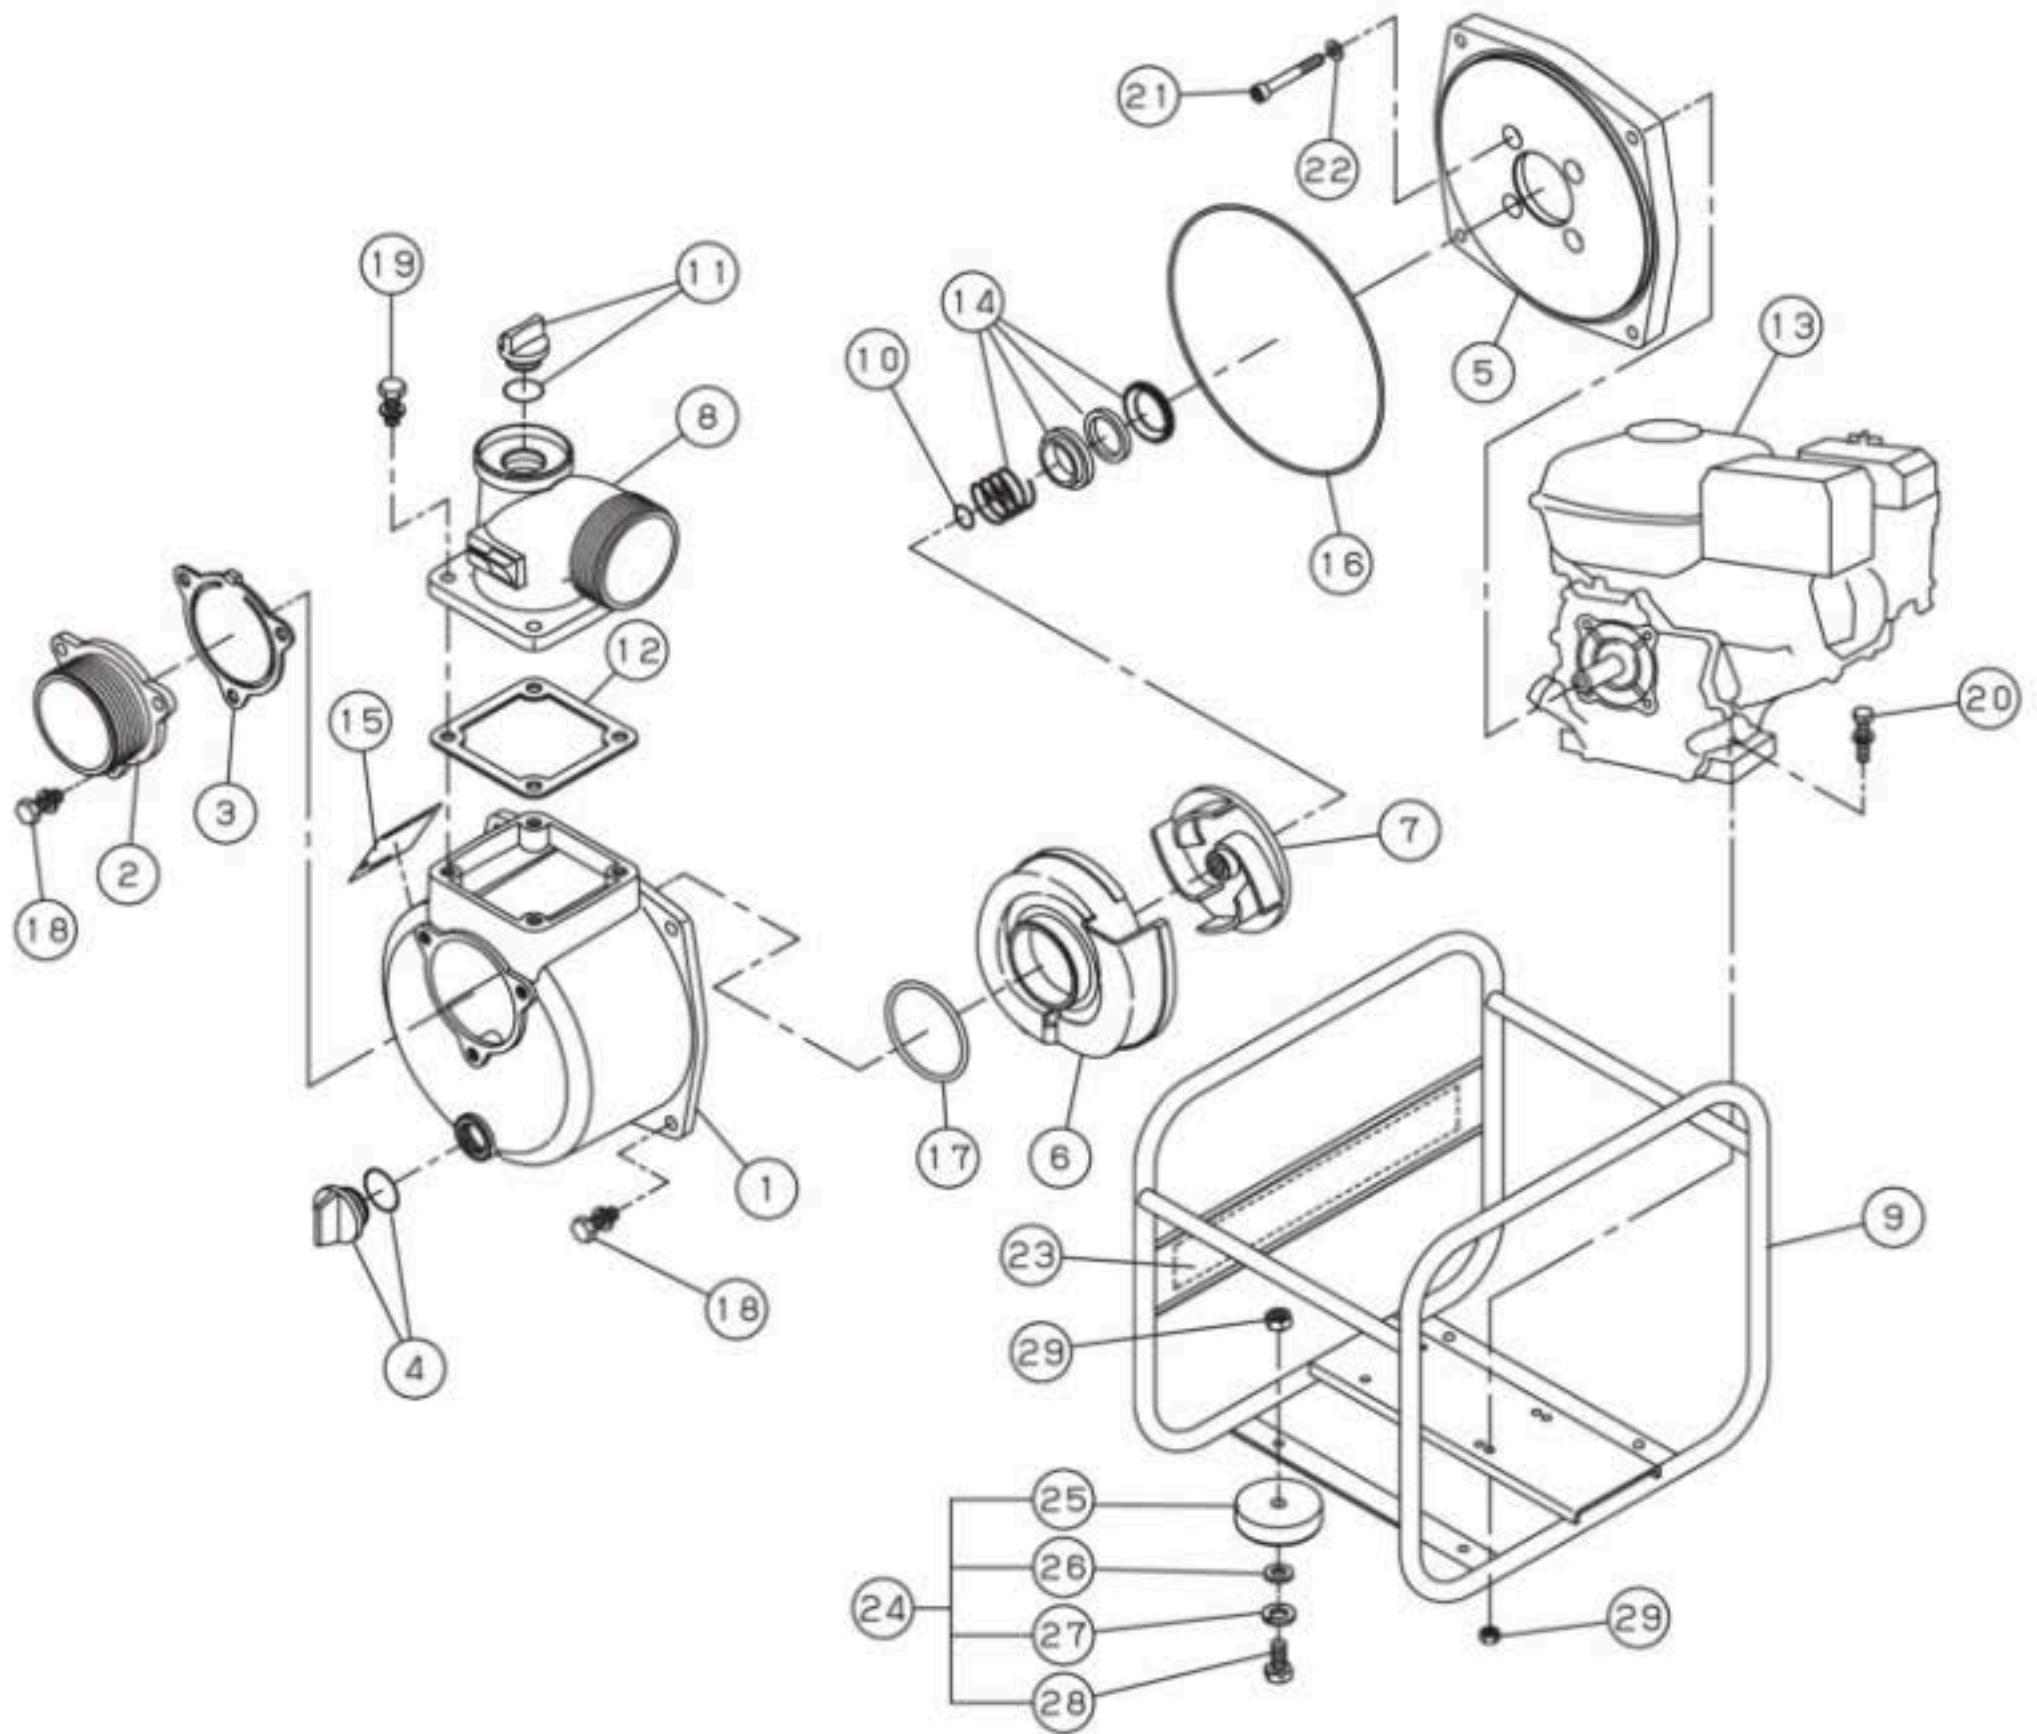

SEV-80X PART LIST

REF NO.	PART NO.	DESCRIPTION	QTY.
01	0112795	PUMP CASING	1
02	0112876	SUCTION FLANGE	1
03	0112799	CHECK VALVE	1
04	0118078	20A PLUG SET	1
05	0112796	FLANGE BRACKET	1
06	0121047	VOLUTE CASING	1
07	0121046	IMPELLER	1
08	0111361	DELIVERY FLANGE*	1
09	0128320	FRAME	1
10	0110491	ADJUSTING WASHER 1pc	3
11	0118079	25A PLUG SET	1
12	0110584	DEL. FLANGE GASKET	1
13	K180	K180 Engine	1

REF NO.	PART NO.	DESCRIPTION	QTY.
14	0110664	MECHANICAL SEAL	1
16	0115015	O RING	1
17	0113989	O RING	1
18	743119061	M10*25 HEX BOLT 1pc	7
19	743119063	M10*30 HEX BOLT 1pc	4
20	743119053	M8*40 HEX BOLT 1pc	4
21	734532076	M8*60 SOCKET BOLT 1pc	4
22	854255008	M8 SEAL WASHER 1pc	4
25	0110515	RUBBER MOUNT	4
26	846007008	M8 WASHER 1pc	4
27	843822008	M8 SPRING WASHER 1pc	4
28	735719148	M8*20 HEX BOLT 1pc	4
29	827419008	M8 NUT 1pc	8